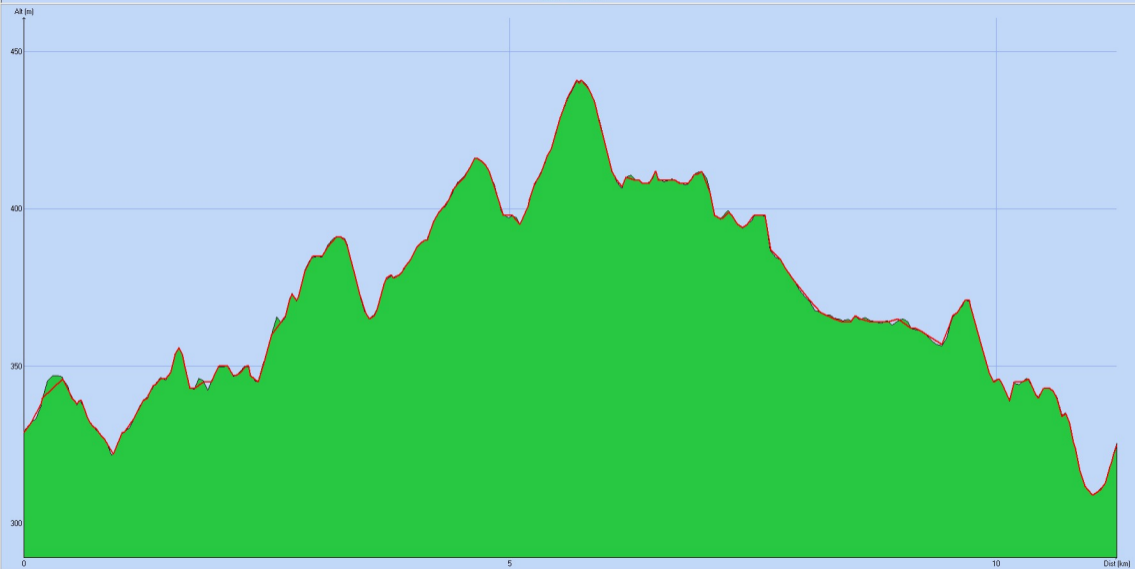

Tracé : Trail 2km

Tracé : Trail 3km5

Tracé : Trail 11km

Tracé : Trail 31km