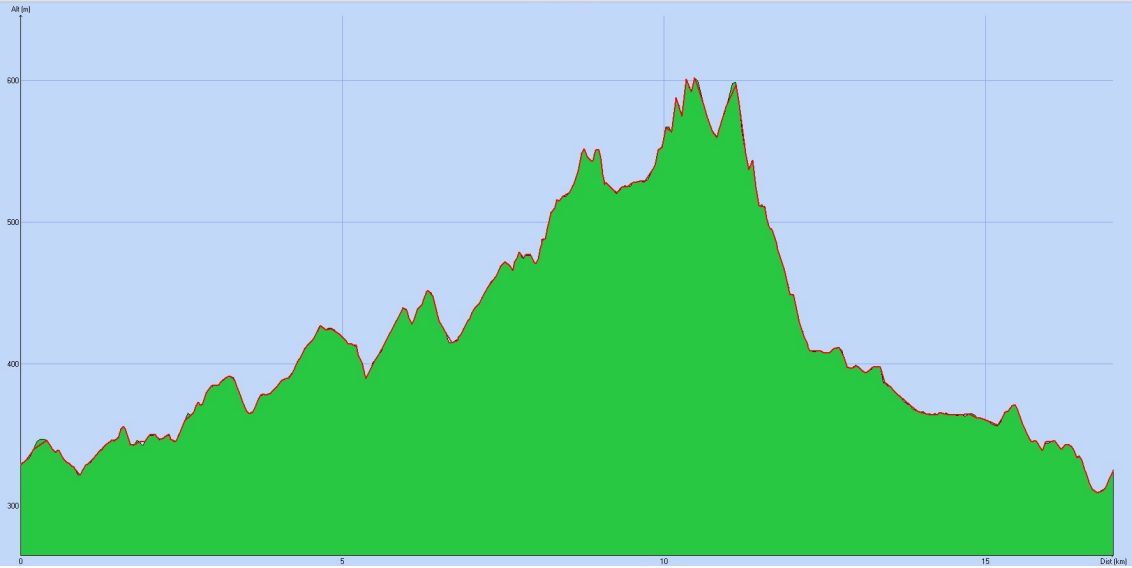

Tracé : Trail 2km

Tracé : Trail 3km5

Tracé : Trail 11km

Tracé : Trail 31km