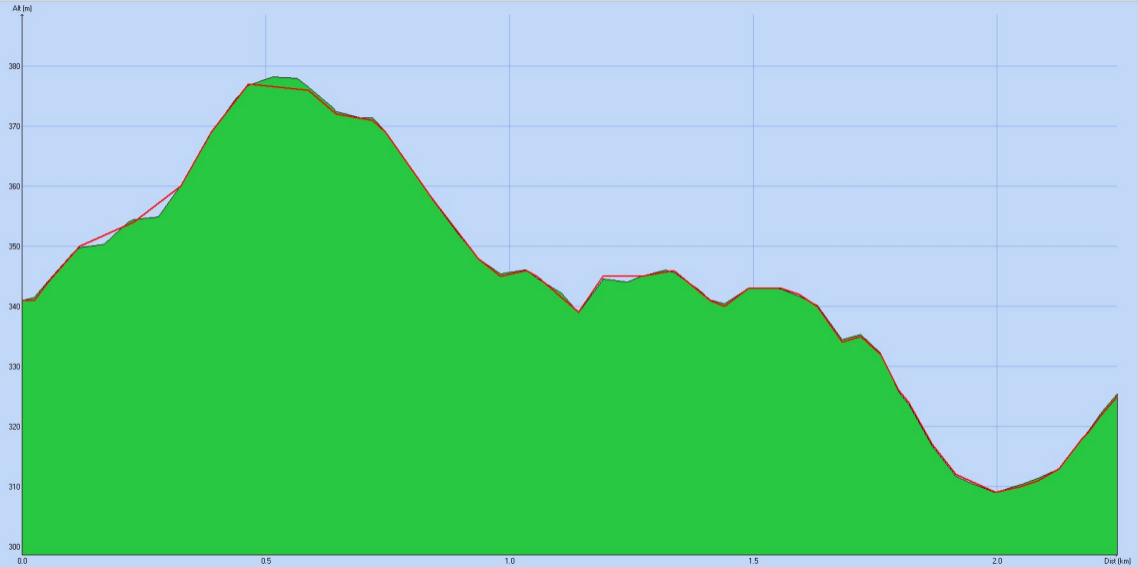

Tracé : Trail 2km

Tracé : Trail 3km5

Tracé : Trail 11km

Tracé : Trail 31km