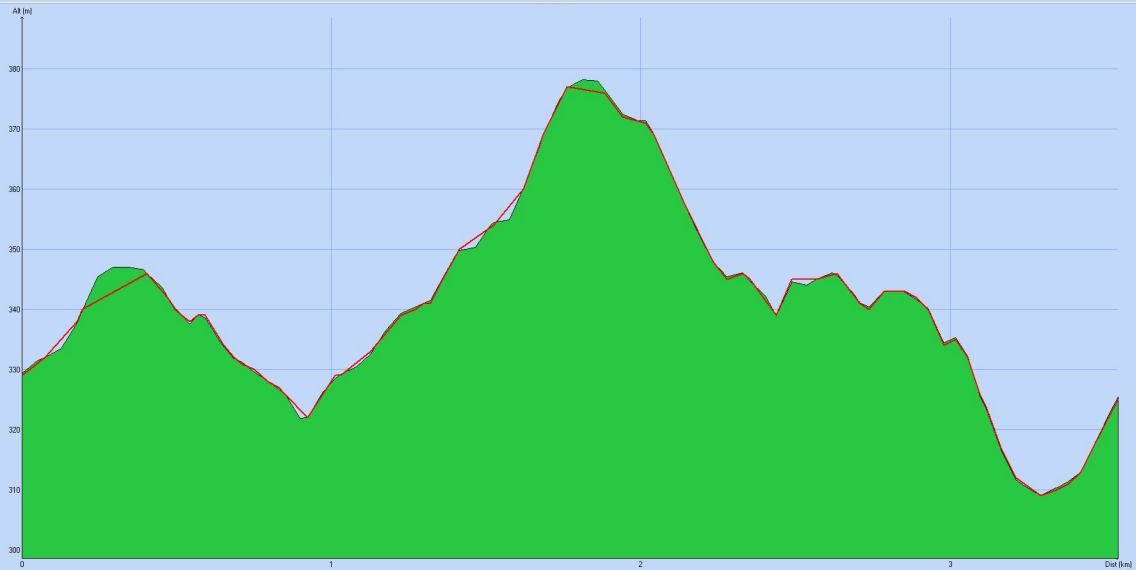

Tracé : Trail 2km

Tracé : Trail 3km5

Tracé : Trail 11km

Tracé : Trail 31km